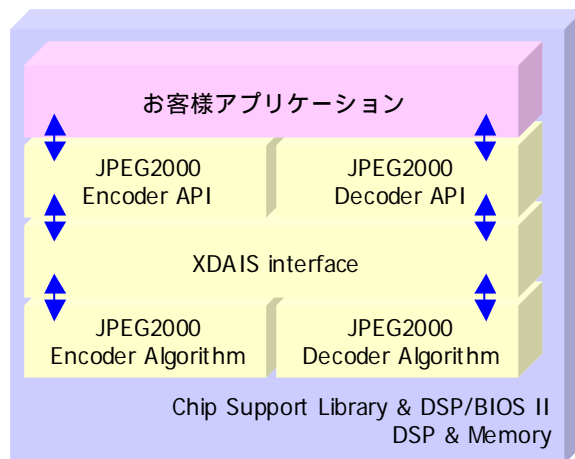

JPEG2000 Codec

JPEG に比べて 30 ~ 50% 圧縮効率に優れた新しい静止画像圧縮技術として、JPEG2000 が注目されています。
JPEG2000 Codec は、JPEG2000 Part 1 (ISO / IEC 15444-1) に対応した DSP 用ソフトウェア IP です。次世代の静止画像圧縮技術として、さまざまなアプリケーションに利用が可能です。

特長

JPEG2000 Codec は、テキサス・インスツルメンツ社製 DSP TMS320C6000 シリーズ用に開発されたソフトウェア IP です。モジュール構造は TMS320 DSP アルゴリズム・スタンダードに従い作成されており、お客様のアプリケーションに使いやすい API をご提供いたします。

ソフトウェアでの実現はカスタマイズ性に優れ、様々なシステムに対し柔軟な対応が可能です。

JPEG2000 Codec
ご提供部分

画像圧縮・伸張例

ブロックノイズを本質的に解消した JPEG2000 は、高圧縮時においても美しい画像を保ちます。

JPEG2000 Codec は、現行 JPEG に置き換わる新しい静止画像圧縮技術としてのソリューションを提供いたします。

LOSSY 圧縮 圧縮率 3.75%

解像度を変更して伸張